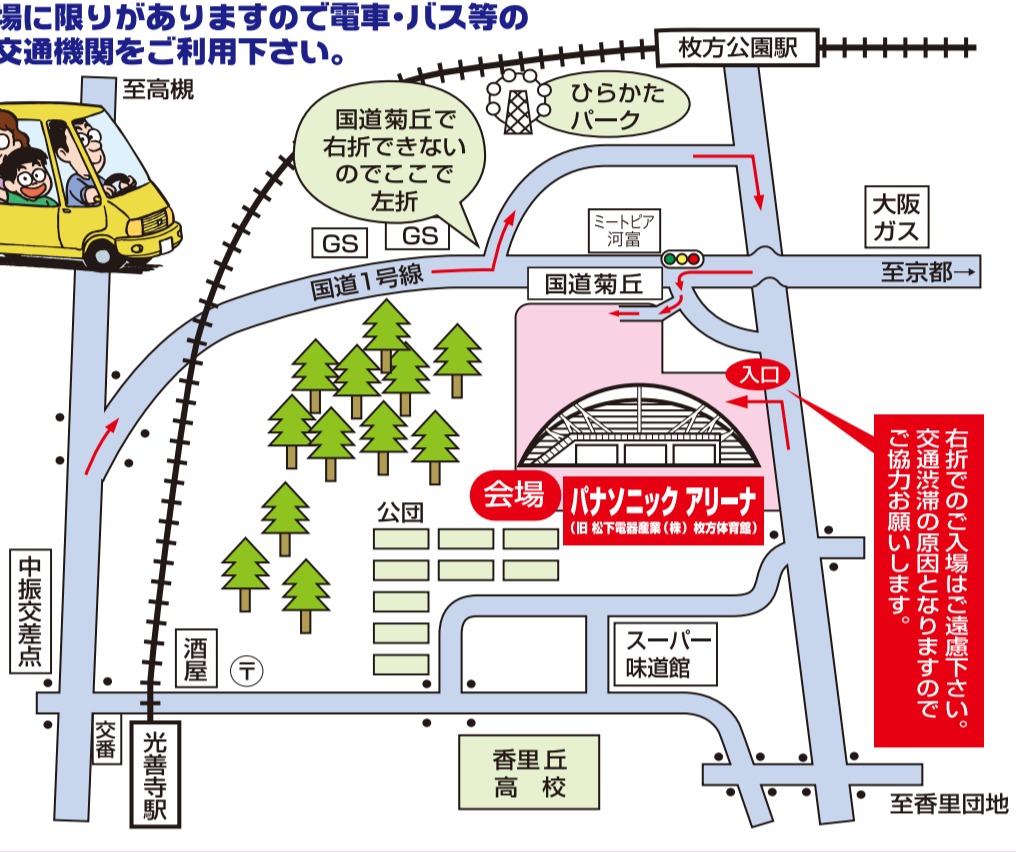

パナソニックアリーナ
(旧 松下電器産業(株) 枚方体育館)

枚方市菊丘南町2番10号
主催: 東洋パナソニックショップ 大阪
協賛: パナソニック コンシューママーケティング部 LEI関西社
中央電工(株)

ご入場の際には招待状をご提示下さい。ペットを連れてのご入場はご遠慮下さい。
駐車場には限りがございますので、できるだけ公共交通機関をご利用下さい。

会場へのご案内

送迎バスをご用意しております。

京阪電鉄 枚方公園駅より
京阪バスにて送迎

2日間とも
9:00~15:30 随時運行
パナソニックアリーナ発 最終17:45

JR学研都市線 河内磐船駅より
京阪バスにて送迎 (乗換バスロータリー前)
※当日は交通事情により時間が多少変わる場合があります。

2日間とも
発車予定時刻
9:00 9:15 9:30 10:00
10:30 11:30 12:30 13:30
14:30 15:30

パナソニックアリーナ発 最終17:30
当社指定バスに限りです